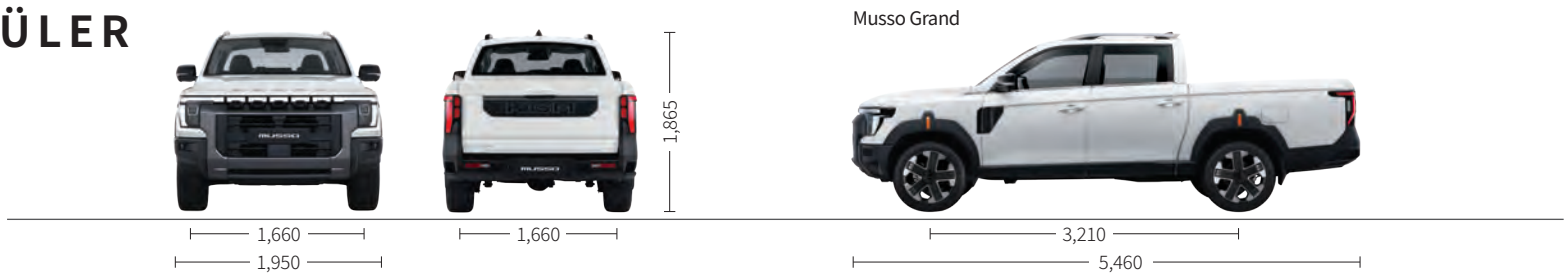

TEKNİK ÖZELLİKLER

			MUSSO GRAND	
MOTOR			DIESEL 2.2	
ÇEKİŞ SİSTEMİ			2WD	
VİTES			6AT	
EMİSYON			Euro 6e-bis	
DIŞ BOYUTLAR	Uzunluk	mm	5,460	
	Genişlik	mm	1,950	
	Yükseklik	mm	1,850 (with roof rack : 1,875)	
	Aks Mesafesi	mm	3,210	
	Lastik Ölçüleri	Ön	mm	1,660 (235/70R17)
		Arka	mm	1,660 (235/70R17)
	Çıkıntı	Ön	mm	920
		Arka	mm	1,330
	Minimum yerden yükseklik	mm	248 (Aks Arası Boşluk)	
Minimum dönüş yarıçapı	m	6.09		
MOTOR	Yakıt	-	Diesel	
	Yakıt deposu	ℓ	75	
	Kapasite	cc	2,157	
	Çap x Strok	mm	86.2 X 92.4	
	Sıkıştırma oranı	-	15.5 : 1	
	Silindir sayısı	-	4 In-line	
	PERFORMANS	Maks. güç	kW/rpm	148.6/3,800
ps/rpm			202/3,800	
Maks. tork		Nm/rpm	441/1,600~2,600 (6AT)	
		kgf.m/rpm	45/1,600~2,600 (6AT)	
Maks. hız	km/h	172		
SÜSPANSİYON	Ön	-	Çift Salıncaklı	
	Arka	-	5-Link	
AĞIRLIK	Maksimum Taşıma Kapasitesi	kg	2,890	
	Boş Ağırlığı	kg	2,025~2,091	
	Çekme Kapasitesi	Frenli	kg	2,600
		Frensiz	kg	750
YAKIT TÜKETİMİ	CO2 (Karma)	g/km	247.00	
	Karma	ℓ/100km	9.393	
	Düşük Faz	ℓ/100km	11.885	
	Orta Faz	ℓ/100km	8.842	
	Yüksek Faz	ℓ/100km	8.112	
	Ekstra Yüksek Faz	ℓ/100km	9.888	

* Yakıt tüketimi, yol koşullarına veya sürücünün sürüş alışkanlıklarına göre değişiklik gösterebilir. * Yukarıdaki teknik veriler, bölgesel sertifikasyon gereklilikleri veya satış özelliklerine göre küçük farklılıklar gösterebilir.

ÖLÇÜLER

(mm)

Şahsuvaroğlu İTH. İHR. OTOMOTİV SANAYİ ANONİM ŞİRKETİ Önceden belirtmeden satışa sürülen araçlarda model, teknik özellikler, donanım ve aksesuar değişikliği yapma hakkı saklıdır. Sipariş yada sipariş edilen malı tanımlamak için kullanılan işaret ve rakamlardan herhangi bir hak iddia edilemez. Şekiller ve resimler seri üretim kapsamı dışında standart olmayan ilave aksesuar ve donanımlar içerebilir ve veya seçilen modele göre farklılıklar gösterebilir. İsteğe bağlı aksesuarlar ücrete tabidir. Genel bilgi içeren bu döküman taahhüt ve sözleşme niteliğinde değildir. Bu dökümandaki araçların güncel özellikleri hakkında en yakın bayimize başvurabilirsiniz.