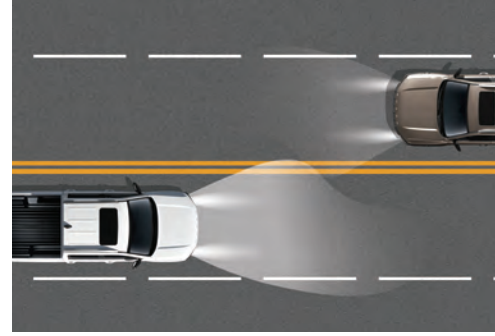

Güvenli Mesafe Uyarısı (SDW)

SDW, öndeki araçla olan mesafeyi algılar ve güvenli mesafe yeterince korunmadığında sürücüyü uyarır.

Akıllı Uzun Far (SHB)

SHB, yolun aydınlık derecesini ve karşıdan gelen trafik koşullarını algılar; çeşitli durumlarda daha güvenli sürüş sağlamak için uzun ve kısa farlar arasında otomatik olarak geçiş yapar.