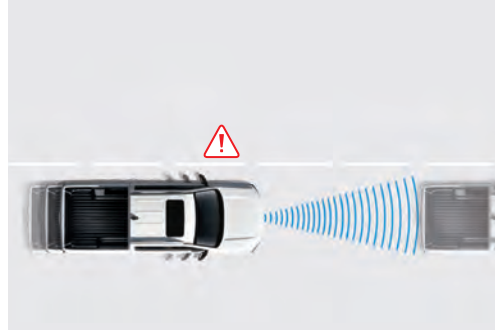

Güvenli Mesafe Uyarısı (SDW)

SDW, öndeki araçla olan mesafeyi algılar ve güvenli mesafe yeterince korunmadığında sürücüyü uyarır.